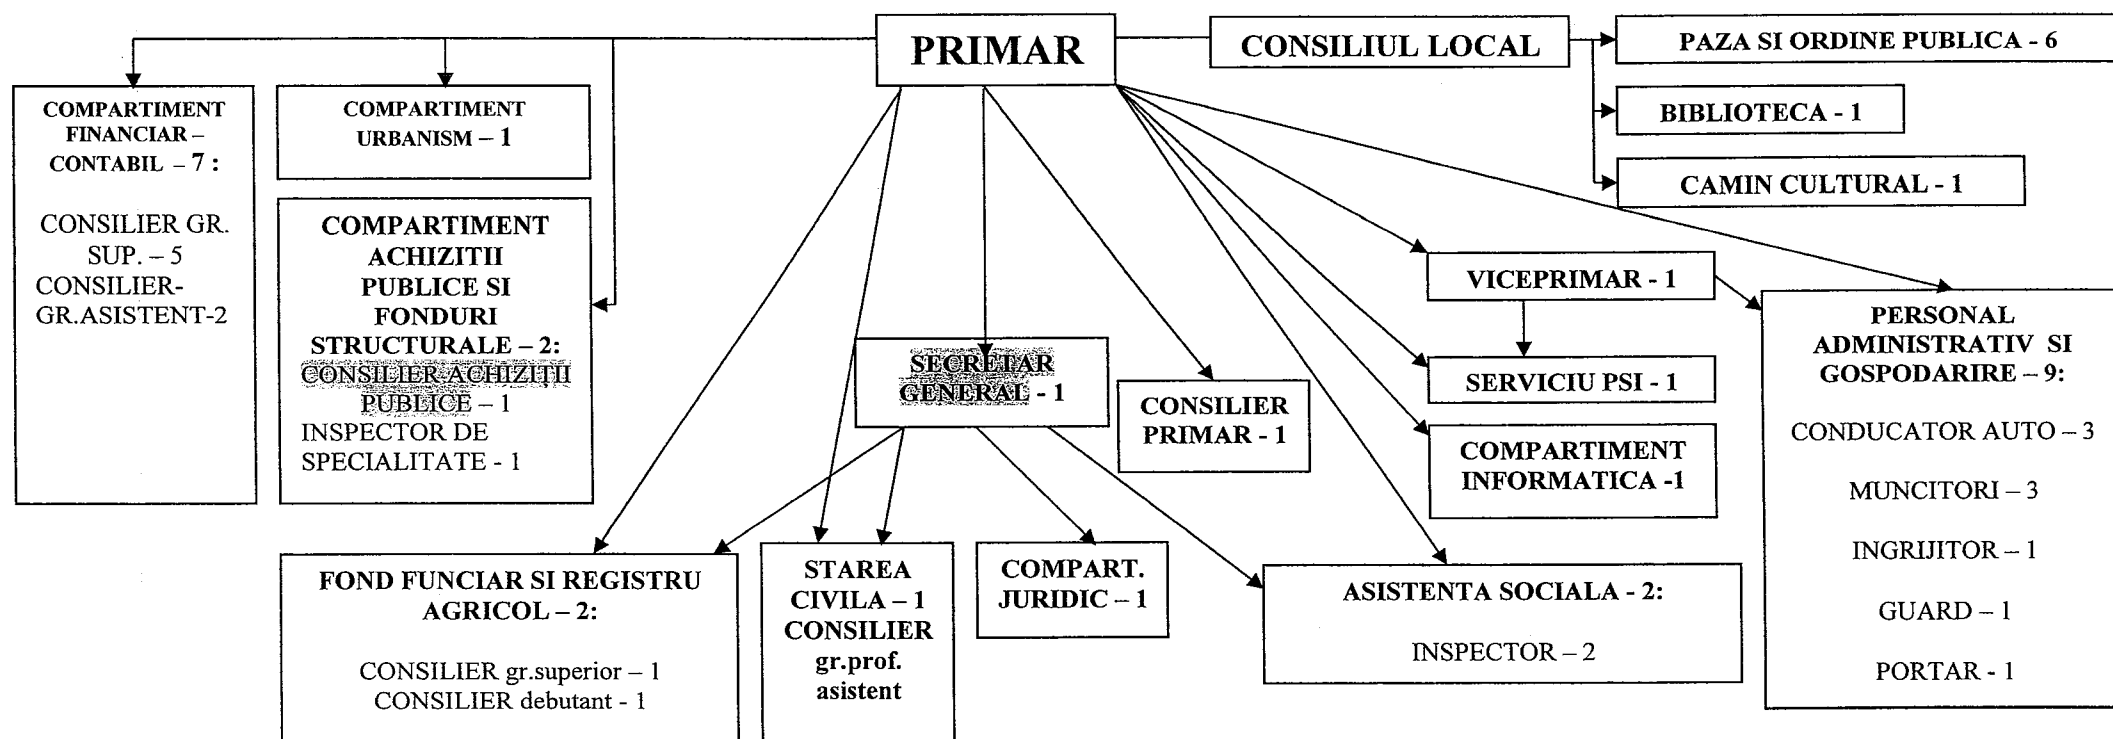

ORGANIGRAMA APARATULUI DE SPECIALITATE AL PRIMARULUI SI AL INSTITUTIILOR SI SERVICIILOR SUBORDONATE CONSILIULUI LOCAL POIANA LACULUI

PRESEDINTE DE SEDINTĂ,

.....

CONTRASEMNEAZĂ,
SECRETAR GENERAL- IONESCU ISABELLA